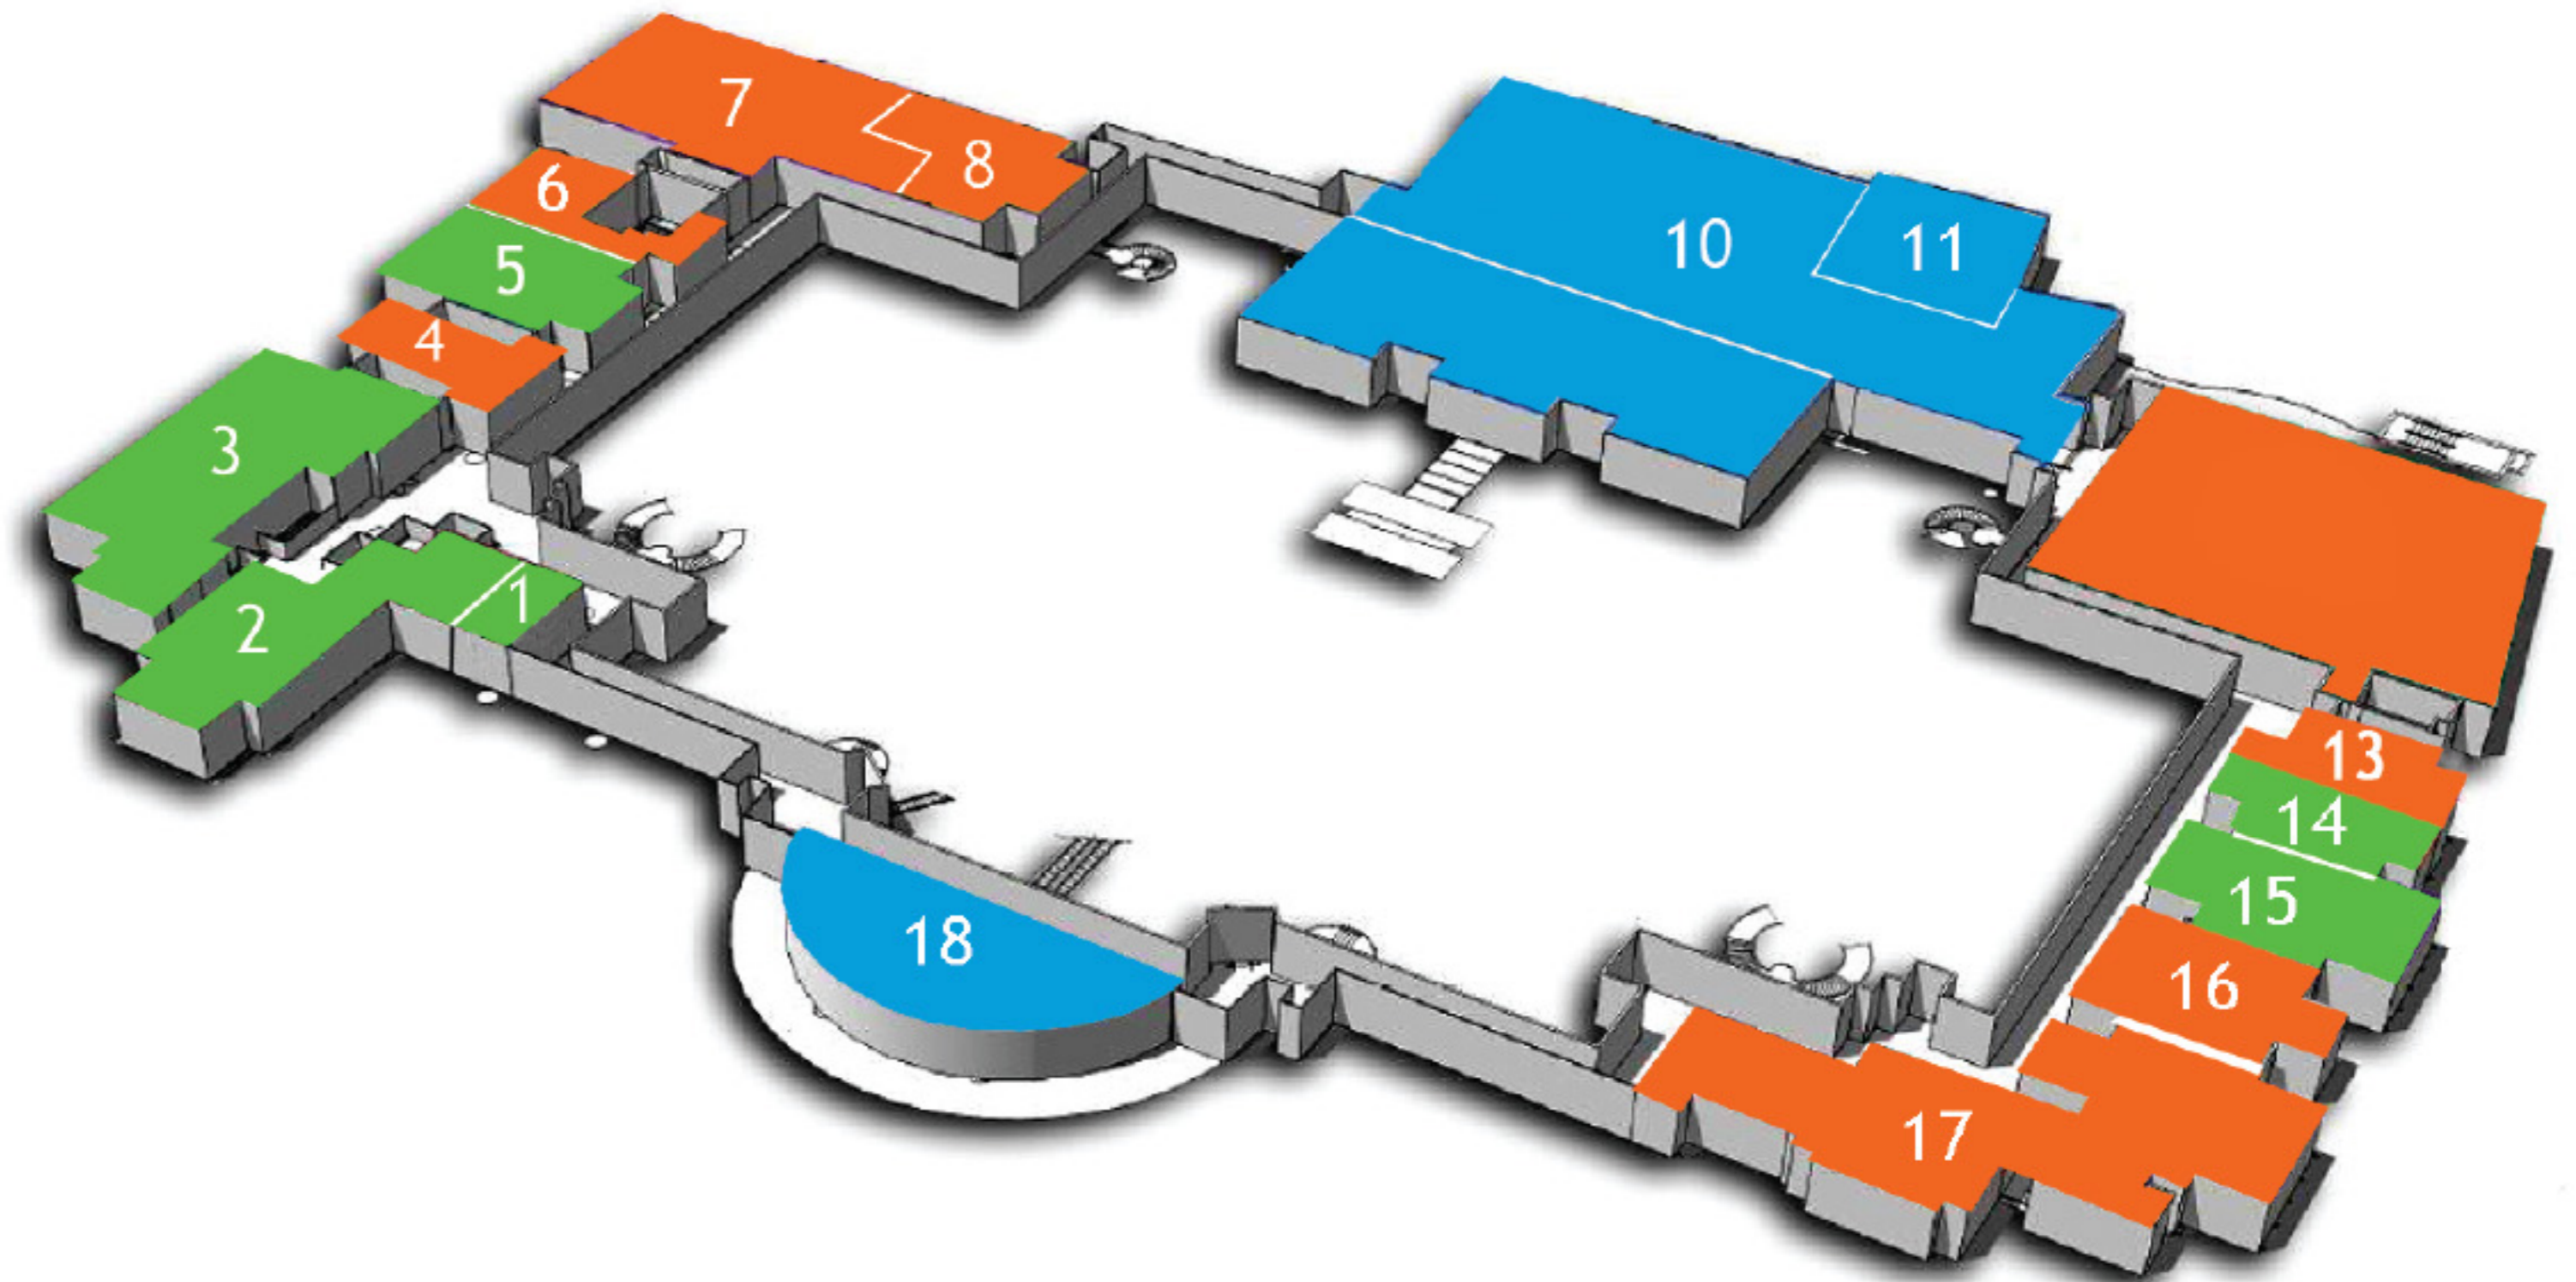

Level 2 二楼

Dine 美食

- 4. Bar Constellation
- 6. Ichiryuan 一粒庵
- 7. Lao Ji Shi 老吉士
- 8. HowFun 好饭食堂
- 13. Sassa Yuki 佐佐
- 16. HIROYA 广屋
- 17. Element Fresh 新元素

Live 生活

- 1. Huashi Pharmacy 华氏药房
- 2. Parkway Dental Clinic 上海瑞新医疗中心(牙科)
- 3. Parkway Medical Clinic 上海瑞新医疗中心
- 5. Green Massage 青籁养身
- 14. FIORI Nail & Waxing
- 15. Toni & Guy Hairstylist

Work 工作

- 10. The Portman Ritz-Carlton, Shanghai 上海波特曼丽思卡尔顿酒店
- 11. Business Center 商务中心
- 18. Standard Chartered Bank 渣打银行

Fun 乐趣

- 36. Shanghai Centre Theatre Ticketing Office 上海商城剧院票房
- 37. Acrobat Show Ticketing Office 杂技票房